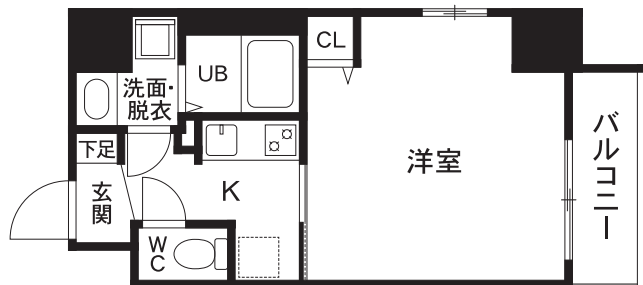

ウェンディ幟町アネクス

入居者募集中

好立地物件！
スーパーが目の前！
周辺環境バッチリ！

広島電鉄「銀山町」駅より、徒歩3分

広島駅より、徒歩10分

建物概要

ビル名称	ウェンディ幟町アネクス
所在地	広島県広島市中区幟町6-24
アクセス	広島電鉄「銀山町」駅より徒歩3分
敷地面積	160.30㎡
延床面積	741.91㎡
構造	鉄筋コンクリート造
規模	地上12階
用途	1階：事務所（店舗）、2階以上：住居
竣工年月	2022年9月末
エレベーター数	1基

空室情報

号室	面積	賃料（共益費込）	敷金	入居予定	用途
201	27.08㎡	77,000円	1ヶ月	入居可能	住居
602	27.08㎡	81,000円	1ヶ月	入居可能	住居

お問い合わせ

合人社計画研究所

【広島支店】 広島市中区袋町 4-31 合人社広島袋町ビル 2階
☎082-247-8443

【本社】 広島市中区袋町 4-31 合人社広島袋町ビル
☎082-247-7498

www.gojin.co.jp